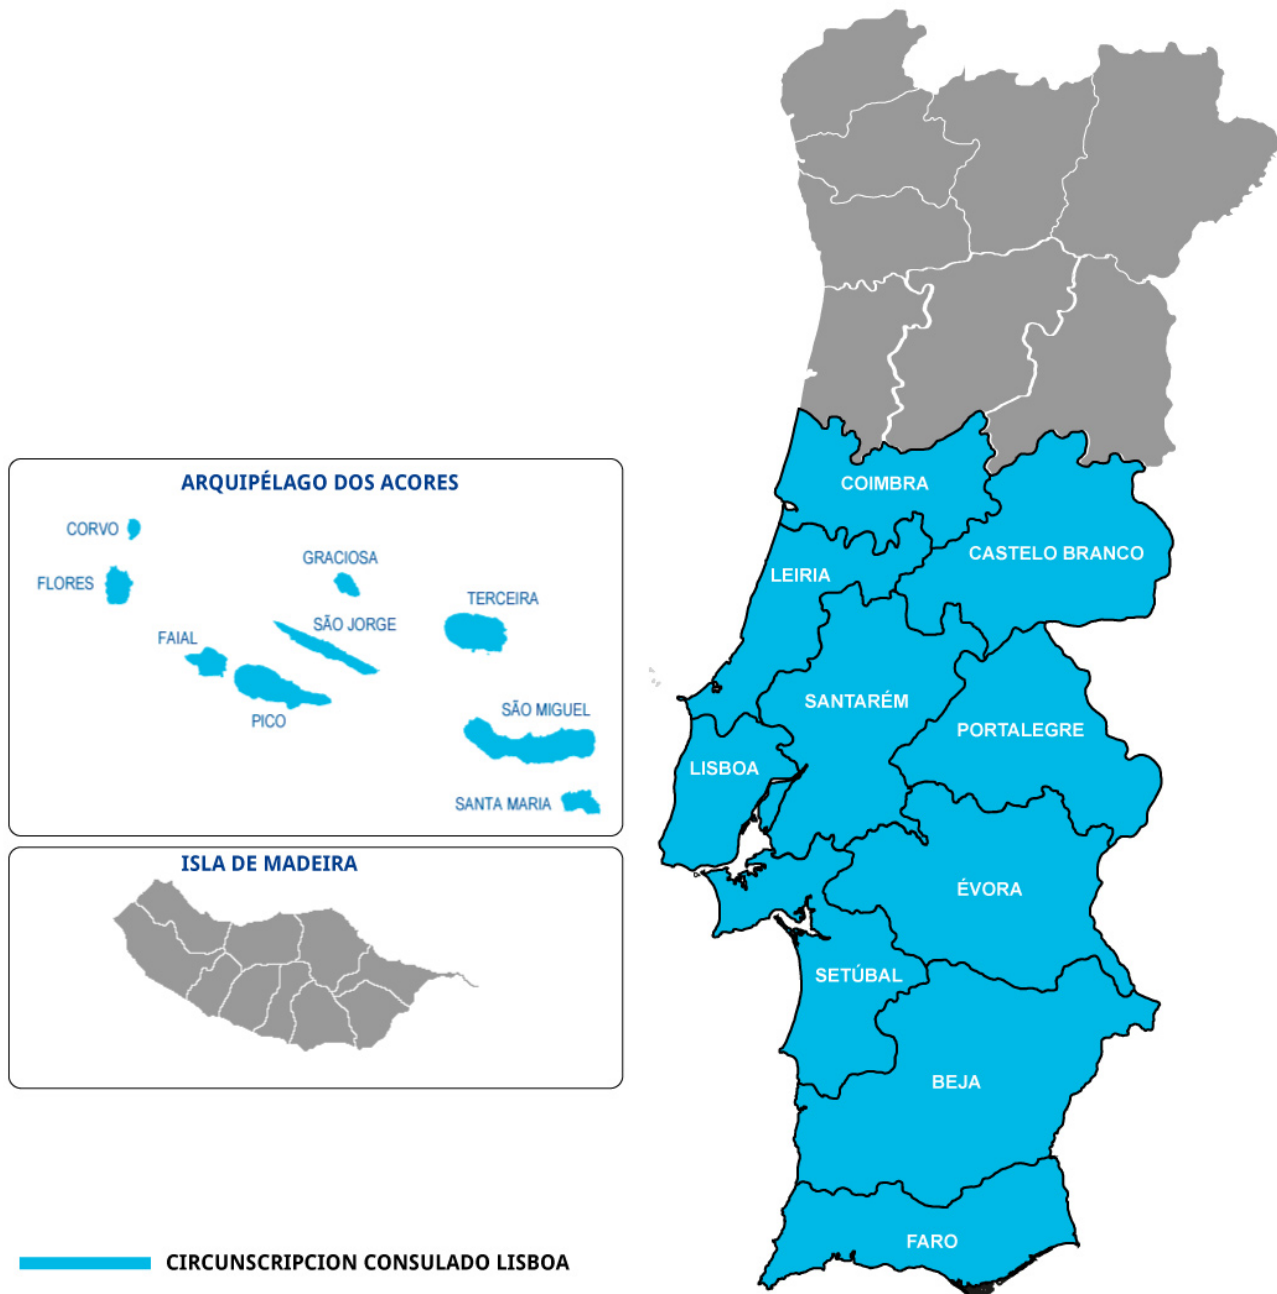

El Consulado de la República Bolivariana de Venezuela en Lisboa - Portugal, le compete la jurisdicción de los siguientes distritos:

- Beja
- Castelo Branco
- Coimbra
- Évora
- Faro
- Leiria

- Lisboa
- Santarém
- Setúbal
- Portalegre
- Región autónoma de Las Azores.

Los 11 Distritos se encuentran ubicados en Portugal Continental y la Región Autónoma de las Azores, corresponde a un grupo de nueve (9) islas ubicadas en el océano atlántico a 1.500 Km de distancia del Continente.