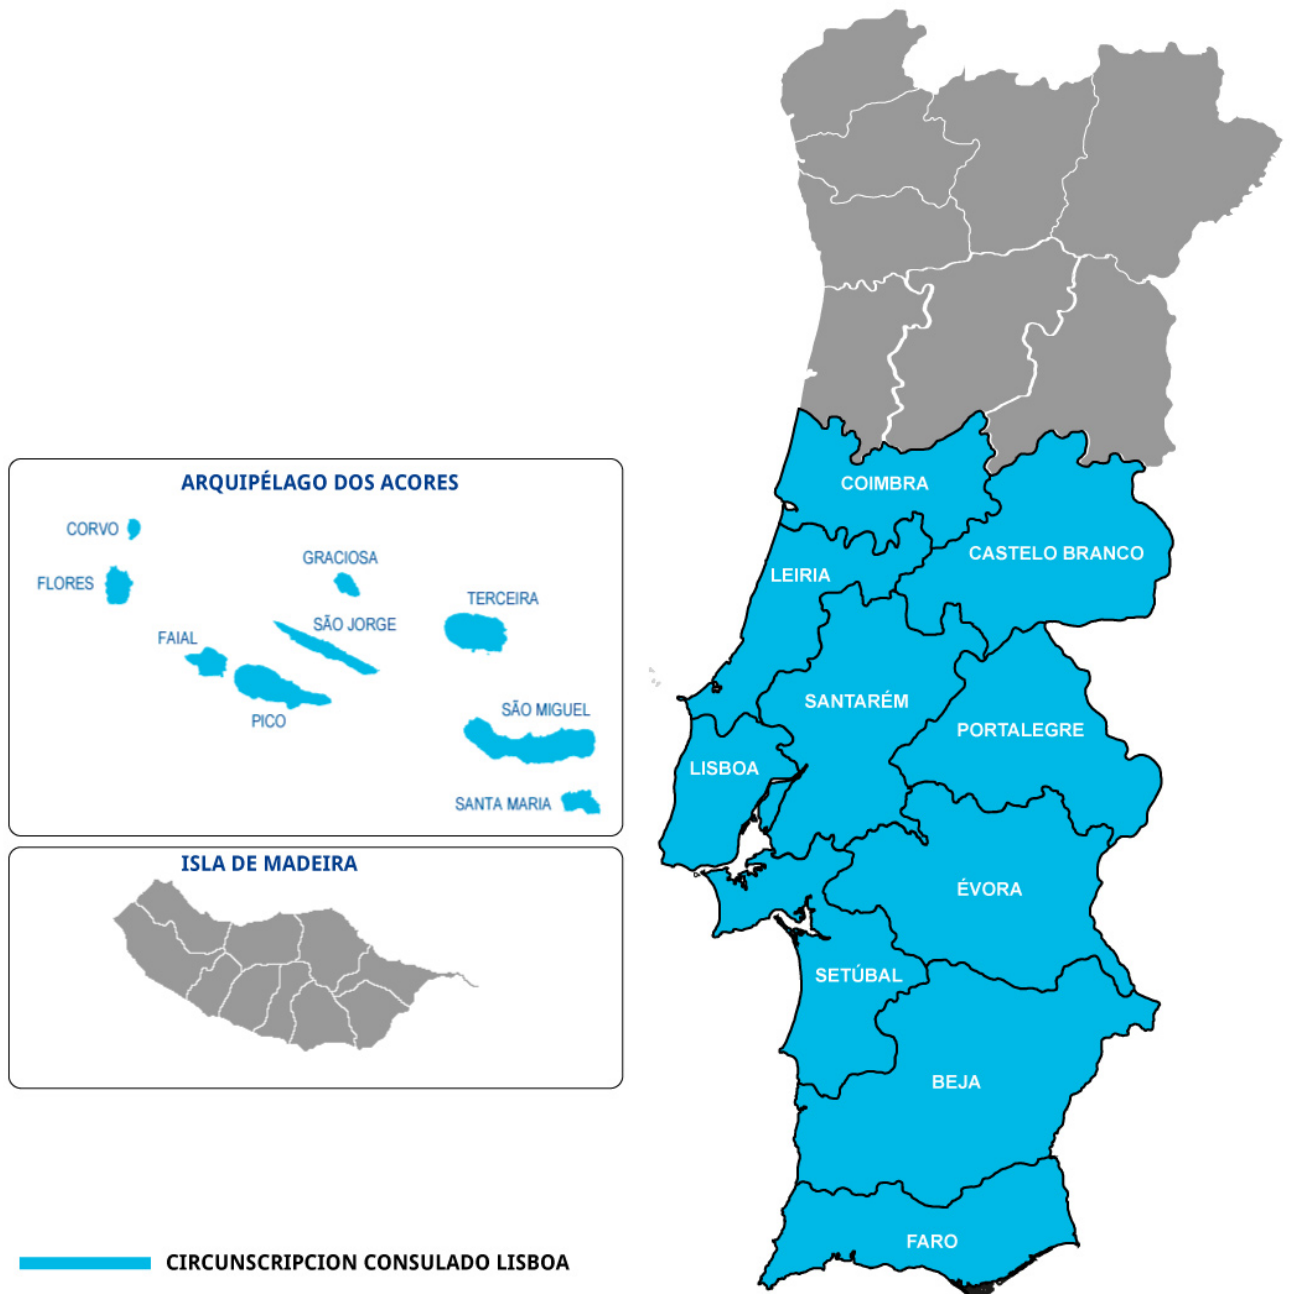

El Consulado de la República Bolivariana de Venezuela en Lisboa - Portugal, le compete la jurisdicción de los siguientes distritos:

- Beja
- Castelo Branco
- Coimbra
- Évora
- Faro
- Leiria

- Lisboa
- Santarém
- Setúbal
- Portalegre
- Región autónoma de Las Azores.

Los 11 Distritos se encuentran ubicados en Portugal Continental y la Región Autónoma de las Azores, corresponde a un grupo de nueve (9) islas ubicadas en el océano atlántico a 1.500 Km de distancia del Continente.